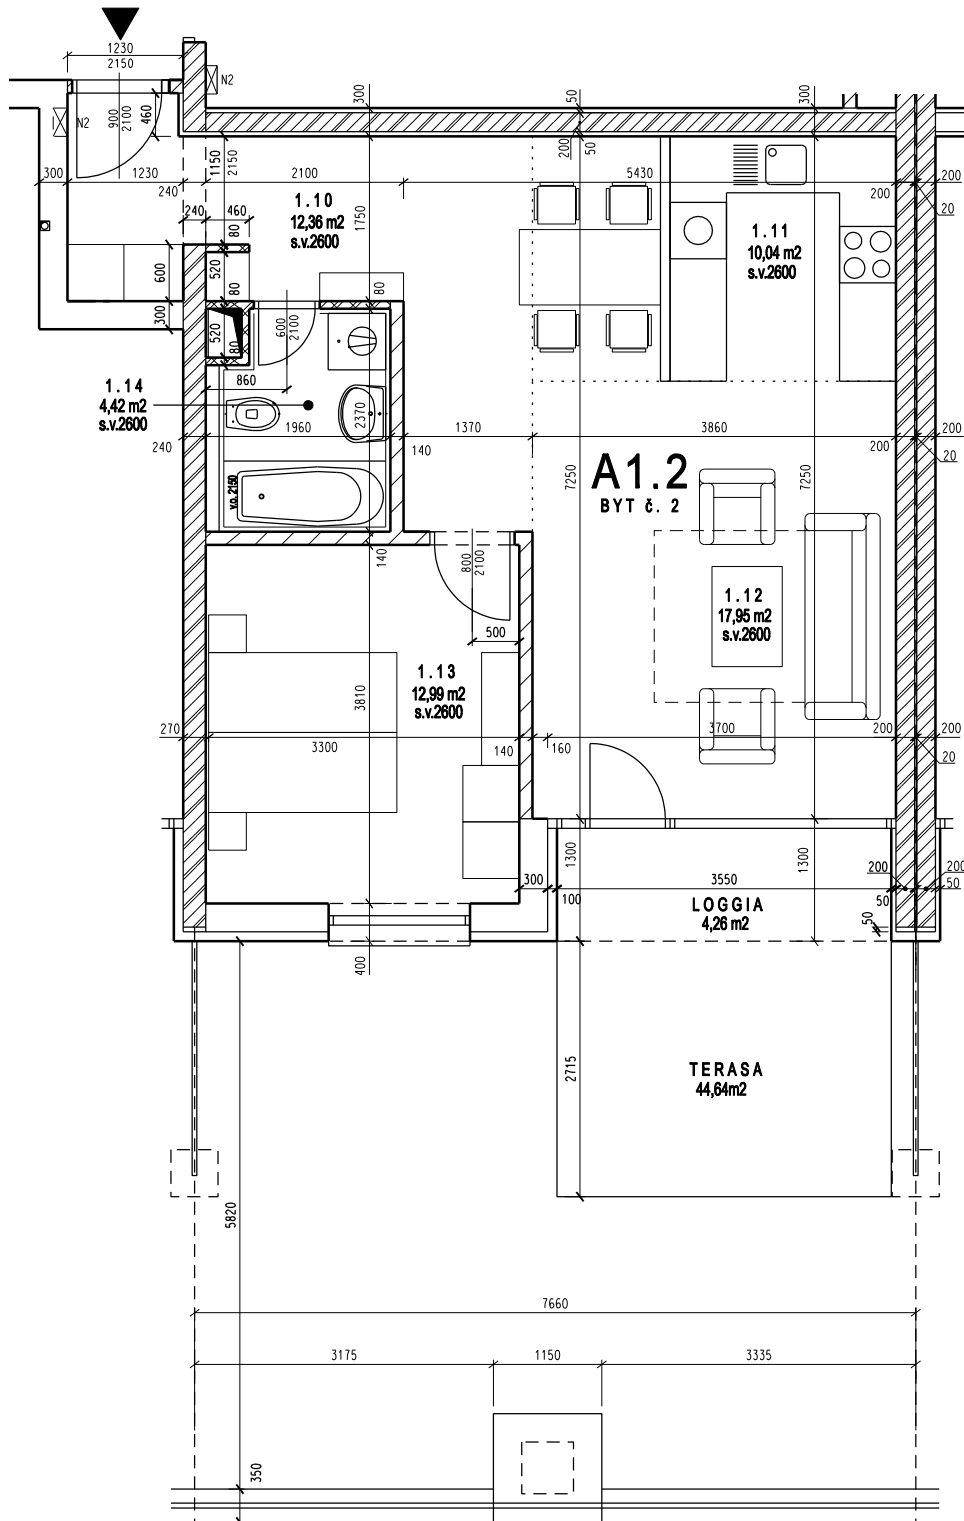

A 1.2

2-IZBOVÝ BYT 1 NP Legenda miestností

obývacia izba	17,95 m ²
izba	12,99 m ²
kuchyňa	10,04 m ²
kúpeľňa	4,42 m ²
chodba	12,36 m ²

PLOCHA BYTU 57,76 m²

terasa 48,90 m²

SPOLU 106,66 m²

POZNÁMKA: k bytu prináleží samostatný pivničný priestor na 1PP s výmerou 2,5 m².