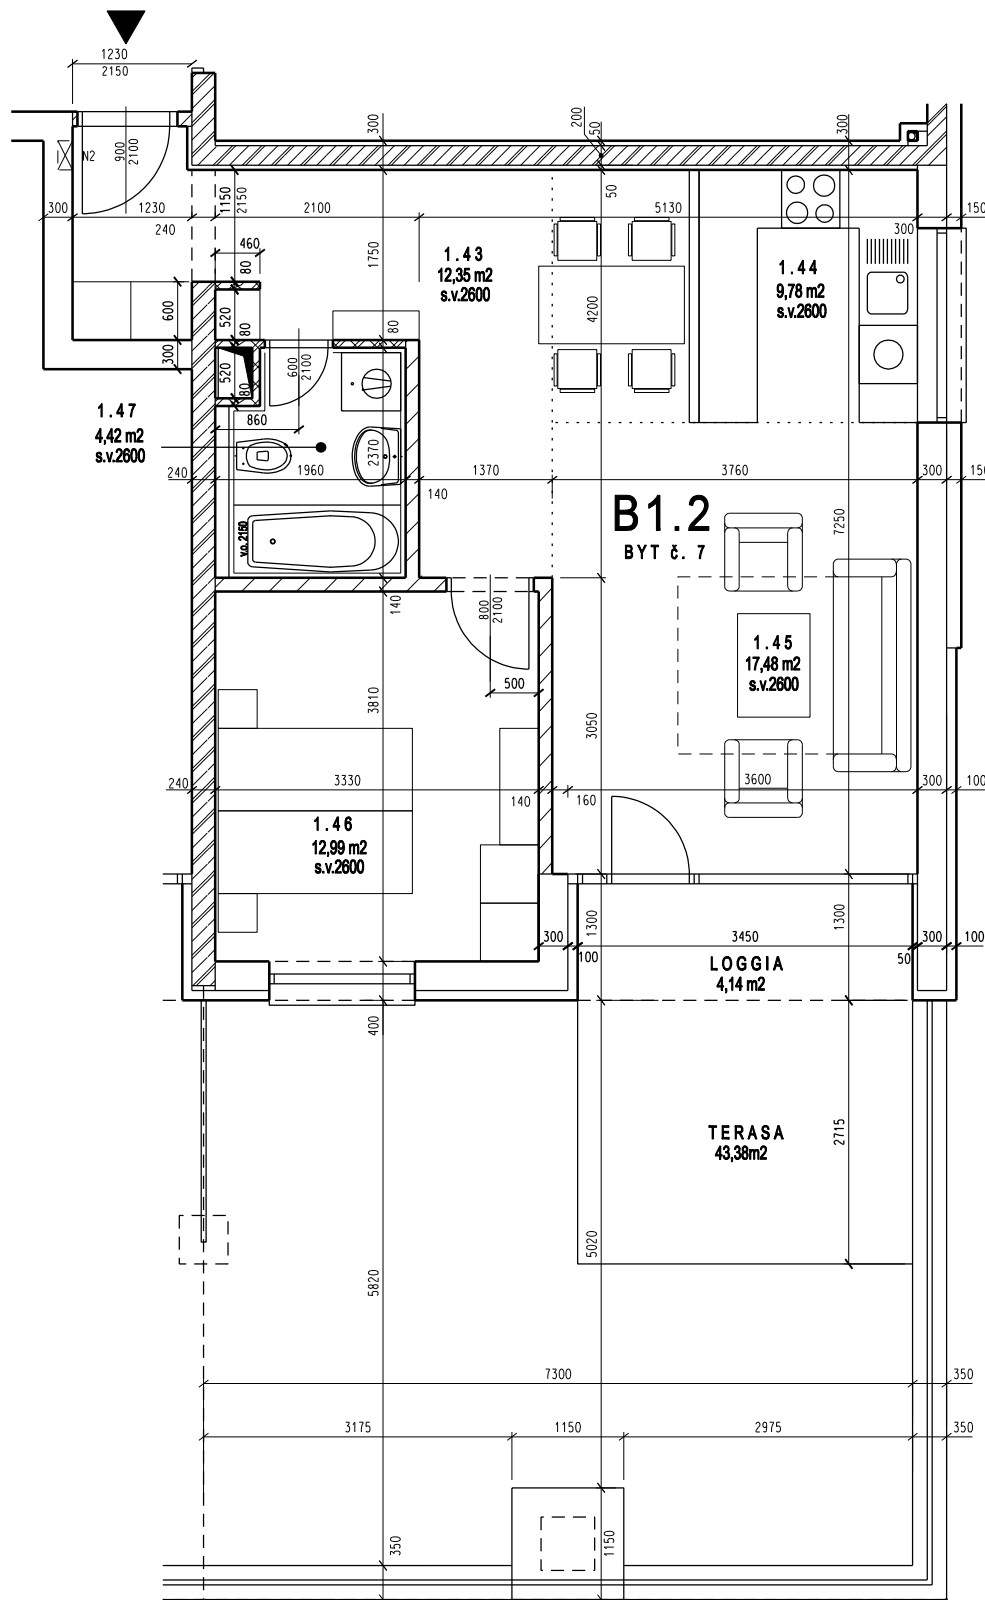

B 1.2

2-IZBOVÝ BYT 1 NP Legenda miestností

obývacia izba	17,48 m ²
izba	12,99 m ²
kuchyňa	9,78 m ²
kúpeľňa	4,42 m ²
chodba	12,35 m ²

PLOCHA BYTU 57,02 m²

terasa 47,52 m²

SPOLU 104,54 m²

POZNÁMKA: k bytu prináleží samostatný pivničný priestor na 1PP s výmerou 2,5 m².