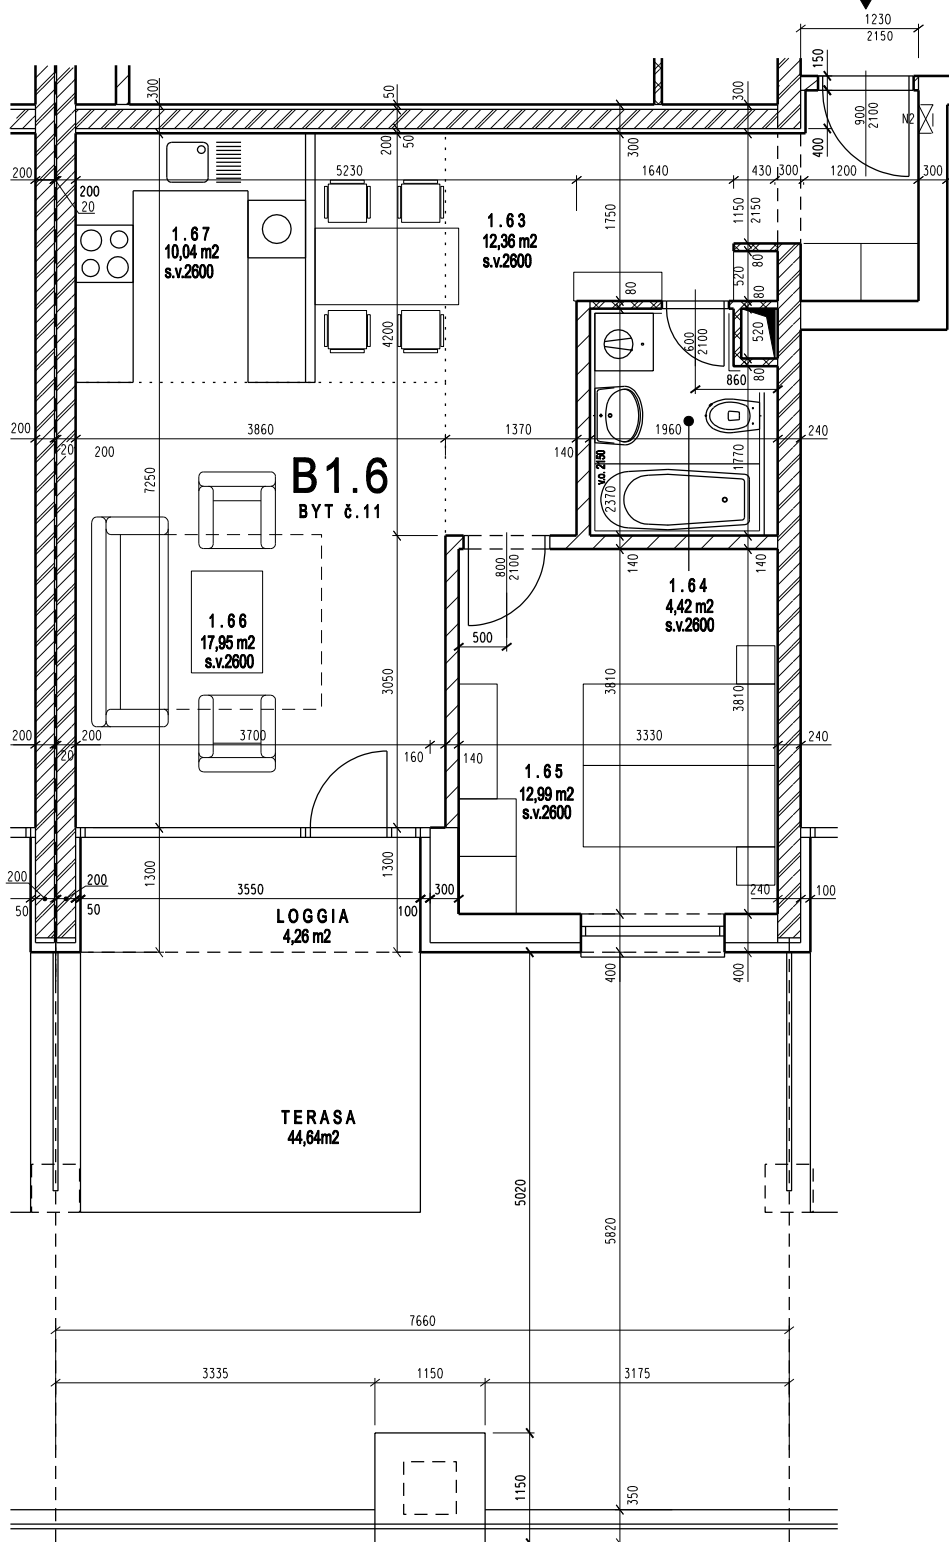

# B 1.6

## 2-IZBOVÝ BYT 1 NP Legenda miestností

obývacia izba	17,95 m <sup>2</sup>
izba	12,99 m <sup>2</sup>
kuchyňa	10,04 m <sup>2</sup>
kúpeľňa	4,42 m <sup>2</sup>
chodba	12,36 m <sup>2</sup>

**PLOCHA BYTU** 57,76 m<sup>2</sup>

terasa 48,90 m<sup>2</sup>

**SPOLU** 106,66 m<sup>2</sup>

**POZNÁMKA:** k bytu prináleží samostatný pivničný priestor na 1PP s výmerou 2,5 m<sup>2</sup>.

**VISTA** real s.r.o.

Vista real, s.r.o.  
Moyzesova 4/A  
902 01 Pezínok  
Slovenská republika